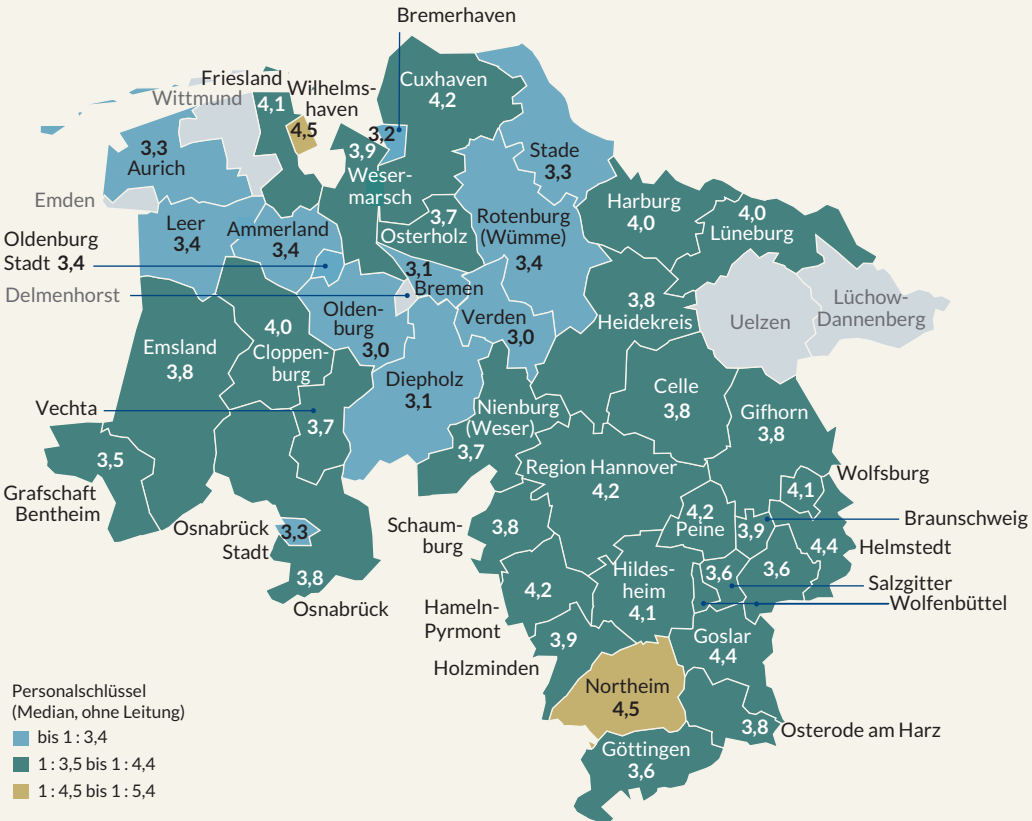

Personalschlüssel in Krippengruppen, Bremen, Niedersachsen, Kreise/kreisfreie Städte, 01.03.2016

Personalschlüssel
(Median, ohne Leitung)

- bis 1 : 3,4
- 1 : 3,5 bis 1 : 4,4
- 1 : 4,5 bis 1 : 5,4

■ Aus Datenschutzgründen können für diesen Kreis keine Werte ausgewiesen werden.

Von der Bertelsmann Stiftung empfohlener Personalschlüssel für Kinder unter 3 Jahren: 1 : 3,0

Personalschlüssel in Kindergartengruppen, Bremen, Niedersachsen, Kreise/kreisfreie Städte, 01.03.2016