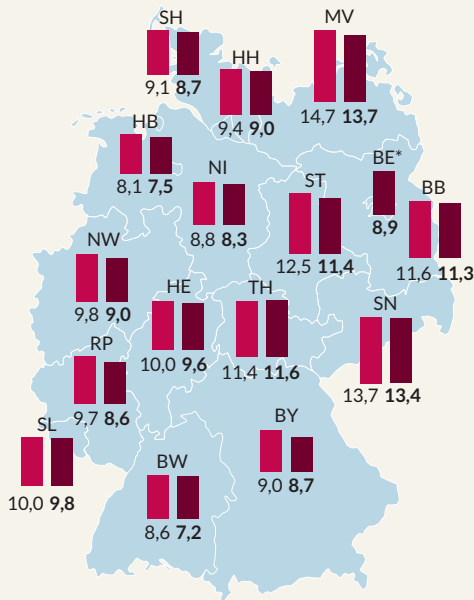

Entwicklung der Personalschlüssel in Krippen- und Kindergartengruppen

Krippengruppen

Kindergartengruppen

Personalschlüssel (Median, ohne Leitung) 1 : xx am ■ 01.03.2012 ■ 01.03.2016

* Für 2012 sind keine Berechnungen möglich.

Quelle: Ländermonitor Frühkindliche Bildungssysteme, www.laendermonitor.de