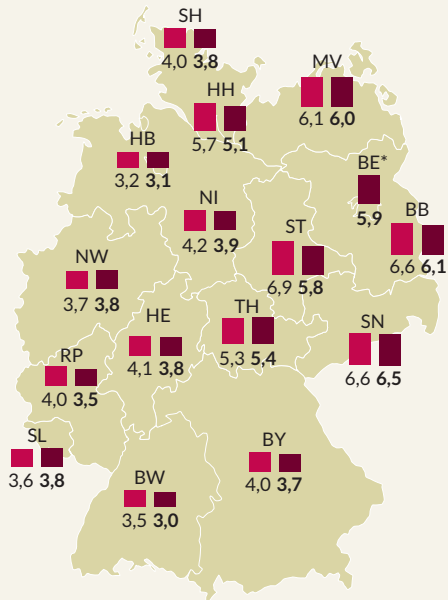

Entwicklung der Personalschlüssel in Krippen- und Kindergartengruppen

Krippengruppen

Kindergartengruppen

Personalschlüssel (Median, ohne Leitung) 1 : xx am ■ 01.03.2012 ■ 01.03.2016

* Für 2012 sind keine Berechnungen möglich.

Quelle: Ländermonitor Frühkindliche Bildungssysteme, www.laendermonitor.de